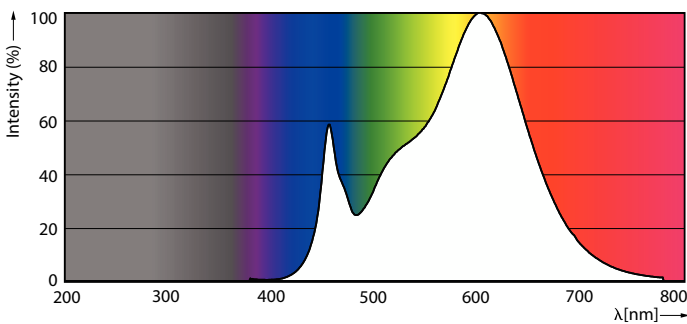

Fotometriska data

Spectral Power Distribution Colour - CorePro LEDlinearND 11.5-100W R7S78mm830

General uniform lighting - CorePro LEDlinearND 11.5-100W R7S78mm830