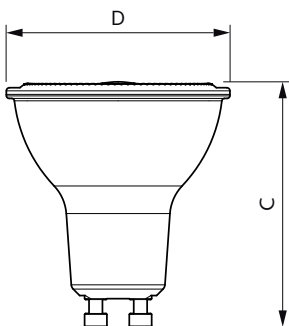

MASTER LEDspot GU10 UltraEfficient

Mekanik och armaturhus

Ljuskällans ytbehandling	Klar
Material i lampan	Glas
Lampform	PAR16
Nettovikt (styck)	0,050 kg

Användning och godkännande

Energieffektivitetsklass	A
Lämplig för accentbelysning	Ja
Energiförbrukning kWh/1 000 tim	3 kWh
EPREL-registreringsnummer	1883374
EU RoHS-kompatibel	Ja
EyeComfort	Ja
LED-innovationer	UltraEfficient
Flimmervärde (PstLM)	1
Stroboskopisk effekt	0,4
Omgivningstemperatur	-20 till +45 °C

Användningsförhållanden

Trådlös teknik	Ej tillämpligt

Produktdata

Beställningsproduktnamn	MAS LEDspot UE 2.1-50W GU10 DIM 830 EELA
Fullständigt produktnamn	MAS LEDspot UE 2.1-50W GU10 DIM 830 EELA
Full EOC	872016930794000
Beskrivning av lokal kod	8299498
Beställningsnummer	929003796002
Materialnummer (12NC)	929003796002
Lokal kod	8299498
Räknare – antal per förpackning	1
EAN/UPC – Produkt/fodral	8720169307940
Räknare – antal förpackningar per kartong	10
EAN/UPC – Hölje	8720169307957

Måttskiss

Product	D	C
MAS LEDspot UE 2.1-50W GU10 DIM 830 EELA	50 mm	54 mm

Fotometriska data