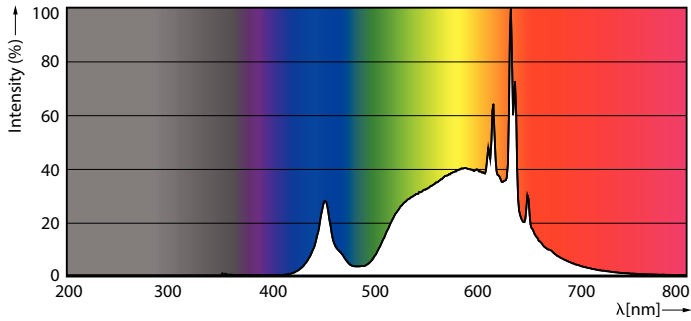

Produktdata

Allmän information	
Socket	GU10
Nominell livslängd	50 000 h
Driftcykel	50 000
Lighting Technology	LEDspot
Mätreferens för ljusflöde	Narrow Cone
Garantitid	5 år
Ljusteknik	
Färgkod	830 [CCT of 3000K]
Spridningsvinkel (nom)	36 °
Ljusflöde	375 lm
Ljusstyrka (nom)	650 cd
Färgbeteckning	Vit (WH)
Korrelerad färgtemperatur (Nom)	3000 K
Ljusutbyte (märkvärde) (nom)	178 lm/W
Färgbeständighet	<6
Färgåtergivningsindex	80
LLMF vid slutet av nominell livslängd (nom)	70 %

Måttskiss

Product	D	C
MAS LEDspot UE 2.1-50W GU10 DIM 830 EELA	50 mm	54 mm

Fotometriska data

Accent Lighting Spots – MAS LEDspot UE 2.1-50W GU10 DIM 830 EELA

Light Distribution Diagram – MAS LEDspot UE 2.1-50W GU10 DIM 830 EELA

MASTER LEDspot GU10 UltraEfficient

Fotometriska data

Spectral Power Distribution Colour - MAS LEDspot UE 2.1-50W GU10 DIM
830 EELA

Livslängd

Life Expectancy Diagram

Lumen Maintenance Diagram - MAS LEDspot UE 2.1-50W GU10 DIM 830
EELA