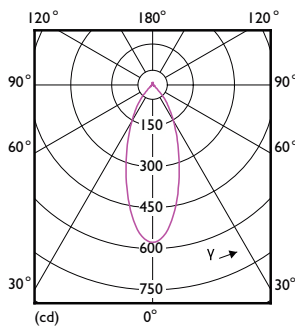

Användningsförhållanden

Trådlös teknik	Ej tillämpligt
----------------	----------------

Produktdata

Beställningsproduktnamn	MAS LEDspot UE 2.1-50W GU10 DIM 830 EELA
Fullständigt produktnamn	MAS LEDspot UE 2.1-50W GU10 DIM 830 EELA
Full EOC	872016930794000
Beskrivning av lokal kod	8299498
Beställningsnummer	929003796002
Materialnummer (12NC)	929003796002
Lokal kod	8299498
Räknare – antal per förpackning	1
EAN/UPC – Produkt/fodral	8720169307940
Räknare – antal förpackningar per kartong	10
EAN/UPC – Hölje	8720169307957

Måttskiss

Product	D	C
MAS LEDspot UE 2.1-50W GU10 DIM 830 EELA	50 mm	54 mm

Fotometriska data

Accent Lighting Spots – MAS LEDspot UE 2.1-50W GU10 DIM 830 EELA

Light Distribution Diagram – MAS LEDspot UE 2.1-50W GU10 DIM 830 EELA