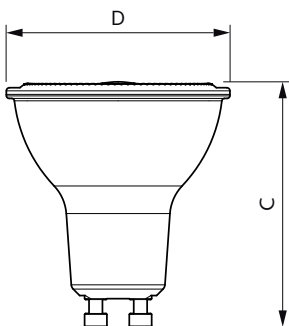

MASTER LEDspot GU10 UltraEfficient

Mekanik och armaturhus

Ljuskällans ytbehandling	Klar
Material i lampan	Glas
Lampform	PAR16
Nettovikt (styck)	0,050 kg

Användning och godkännande

Energieffektivitetsklass	A
Lämplig för accentbelysning	Ja
Energiförbrukning kWh/1 000 tim	3 kWh
EPREL-registreringsnummer	1883373
EU RoHS-kompatibel	Ja
EyeComfort	Ja
LED-innovationer	UltraEfficient
Flimmervärde (PstLM)	1
Stroboskopisk effekt	0,4
Omgivningstemperatur	-20 till +45 °C

Användningsförhållanden

Trådlös teknik	Ej tillämpligt

Produktdata

Beställningsproduktnamn	MAS LEDspot UE 2.1-50W GU10 DIM 840 EELA
Fullständigt produktnamn	MAS LEDspot UE 2.1-50W GU10 DIM 840 EELA
Full EOC	872016930796400
Beskrivning av lokal kod	8299499
Beställningsnummer	929003796102
Materialnummer (12NC)	929003796102
Lokal kod	8299499
Räknare - antal per förpackning	1
EAN/UPC - Produkt/fodral	8720169307964
Räknare - antal förpackningar per kartong	10
EAN/UPC - Hölje	8720169307971

Måttskiss

Product	D	C
MAS LEDspot UE 2.1-50W GU10 DIM 840 EELA	50 mm	54 mm

Fotometriska data