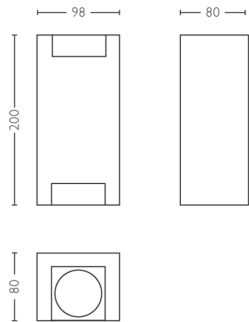

PHILIPS

Lámpara de pared Trowel
de 5 W GU10 sin foco

myGarden

Sin foco

Aluminio

Resistente al agua

17339/48/PN