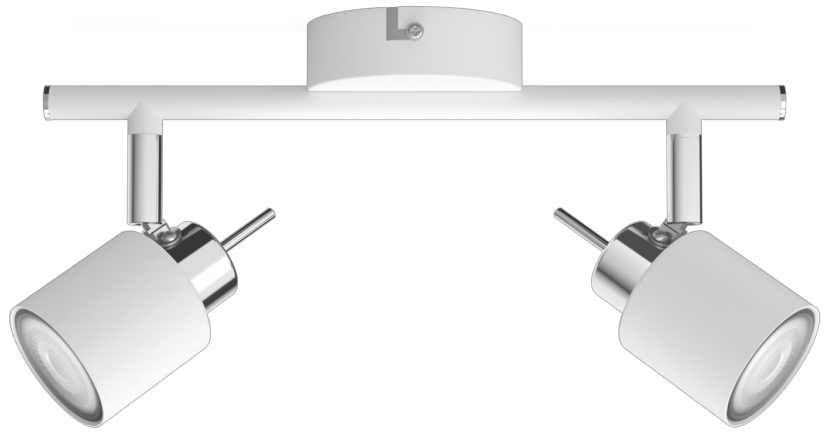

PHILIPS

Luminaria de pared/
techo Meranti x2

Luces de techo/pared

Sin foco

Blanco

ClickFix

8719514465312

Pon énfasis en el estilo

- Cabezal de foco ajustable

Diseño superior para un efecto de luz óptimo

- Material de larga duración y de gran calidad

Destacados

Cabezal de foco ajustable

Solo tienes que ajustar la luz, rotando o inclinando el cabezal de foco de la luminaria, para dirigirla hacia donde desees.

Especificaciones

Características de la fuente de luz

- Uso previsto: Interiores

Diseño y acabado

- Color: Hue White
- Material: Metal

Características/accesorios adicionales incluidos

- Cabezal de reflector ajustable: No
- Instalación click!FIX: Sí

Dimensiones y peso del producto

- Peso neto: 0,333 kg
- Alto: 15,5 cm
- Largo: 27,4 cm
- Ancho: 8 cm

Servicio

- Garantía: 2 años

Especificaciones técnicas

- Emisión de lúmenes total de la luminaria: -
- Alimentación: AC 220-240
- Base/rosca: GU10
- Potencia en vatios de la luz incluida: 35W
- Potencia en vatios máxima de la luz de repuesto: 35 W
- Código IP: IP20
- Clase de protección: Clase I
- Cantidad de fuentes de luz: 2