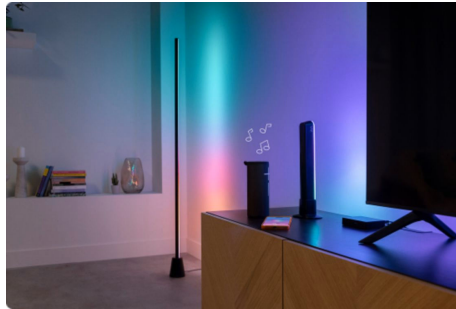

Conecta la tira de luz de fondo, conecta los cables HDMI y conecta la Sync Box a su Wi-Fi. No hay cámara ni cables colgados en la parte superior de la pantalla de tu televisión y nunca es necesario una calibración complicada.

Sincronización de color en tiempo real

La Sync Box lee la señal de video directamente desde la entrada HDMI, analiza instantáneamente toda la pantalla del televisor y genera colores coincidentes ultra precisos.

Sincroniza con todas tus luces WiZ

Vincula tu Sync Box a cualquier luz Wi-Fi + Bluetooth WiZ compatible con colores. Crea una configuración de iluminación completa que combine con tu televisor para una experiencia de iluminación en toda la habitación, ya sea que estés usando bombillas, tiras de luz o lámparas.

Ilumina tu música

La Sync Box detecta el sonido con su micrófono integrado, permitiendo que las luces pulsen con música, incluso cuando tu televisor está apagado. Define colores y efectos dinámicos que crean una atmósfera perfecta para tu música.