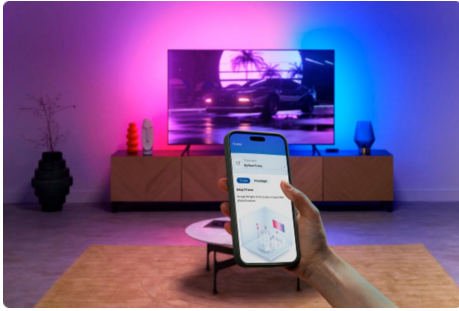

HDMI Sync Box con tira de luz indirecta para TVs de 75" a 85"

Mejora el entretenimiento con la proyección de los colores de la pantalla de tu televisor en tiempo real. La tira RGBIC combina colores brillantes con la velocidad de iluminación para películas, video juegos o música. Disfruta de una instalación sencilla y una sincronización de colores precisa mediante HDMI. Sincroniza con cualquier dispositivo HDMI 2.0, como un dispositivo de transmisión o una consola de video juegos. Conecta tantas luces WiZ con capacidad de color como quieras a través del Wi-Fi para efectos en toda la habitación.

PRODUCTOS DESTACADOS

- Necesita una entrada HDMI externa; no es compatible con aplicaciones de Smart TV
- Admite 4K a 60 Hz, HDR10+, Dolby Vision
- Tira RGBIC de 3 lados para TVs de 75" a 85"

Instalación limpia y fácil configuración

Conecta la tira de luz de fondo, conecta los cables HDMI y conecta la Sync Box a su Wi-Fi. No hay cámara ni cables colgados en la parte superior de la pantalla de tu televisión y nunca es necesario una calibración complicada.

Sincronización de color en tiempo real

La Sync Box lee la señal de video directamente desde la entrada HDMI, analiza instantáneamente toda la pantalla del televisor y genera colores coincidentes ultra precisos.