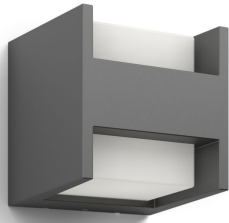

PHILIPS

Arbour
Wandleuchte, 4,5W

myGarden

2700 K

Anthrazit

Wasserbeständig

16459/93/16