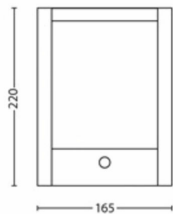

Immer beleuchtet, wenn Sie nach Hause kommen

Die Philips Arbour LED-Wandleuchte für den Außenbereich in Anthrazit umrahmt das Leuchtelement in einem widerstandsfähigen Gehäuse aus Aluminium-Druckguss. Sie verfügt über einen Bewegungssensor. Diese ansprechende Leuchte versorgt Ihren Außenbereich mit gestreutem, warmweißem Licht.

Nachhaltige Lichtlösungen

- Energiesparend
- Hochwertige LED-Beleuchtung
- Lange Lebensdauer von bis zu 25 Jahren
- Warmweißes Licht
- Philips bietet 5 Jahre Garantie auf LED-Modul und Treiber

Entworfen für Ihren Garten

- Integrierter Bewegungssensor für mehr Komfort und Sicherheit
- IP44 – wetterfest