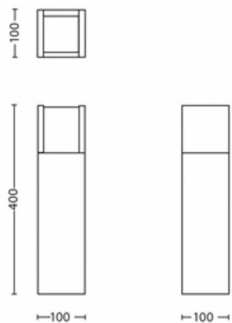

Entworfen für Ihren Garten

- IP44 – wetterfest