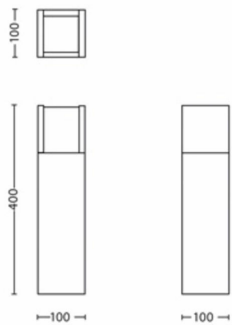

Entworfen für Ihren Garten

- IP44 – wetterfest