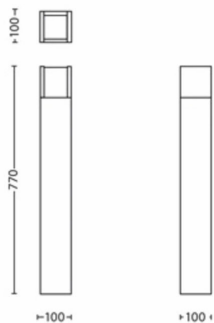

Entworfen für Ihren Garten

- IP44 – wetterfest