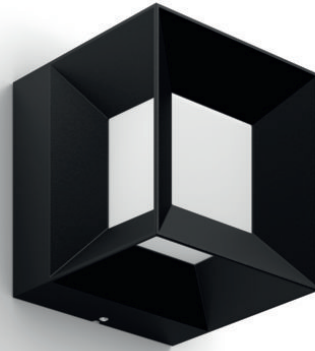

# PHILIPS

Parterre  
Wandleuchte, 7,5W

myGarden

2700 K

Schwarz

Wasserbeständig

16480/30/P0

## Genießen Sie Ihren wunderschönen Garten mit Licht

Die Philips Parterre LED-Wandleuchte für den Außenbereich in Anthrazit bringt einen Lichtwürfel in einem widerstandsfähigen Gehäuse aus Aluminium-Druckguss zum Schweben. Das geniale Design ist ein echter Blickfang und richtet zwei kräftige, warmweiße Lichtstrahlen an der Wand in alle Richtungen.