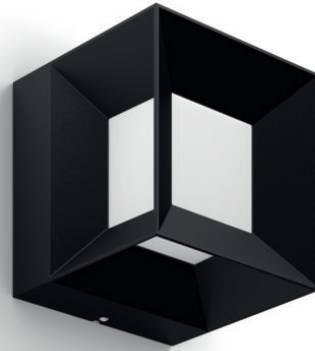

PHILIPS

Parterre
Wandleuchte, 7,5W

myGarden

2700 K

Schwarz

Wasserbeständig

16480/30/P0

Genießen Sie Ihren wunderschönen Garten mit Licht

Die Philips Parterre LED-Wandleuchte für den Außenbereich in Anthrazit bringt einen Lichtwürfel in einem widerstandsfähigen Gehäuse aus Aluminium-Druckguss zum Schweben. Das geniale Design ist ein echter Blickfang und richtet zwei kräftige, warmweiße Lichtstrahlen an der Wand in alle Richtungen.

Qualitativ hochwertiges Material

Diese Philips Leuchte wurde speziell für Außenbereiche entwickelt. Sie ist äußerst robust und langlebig und beleuchtet so Ihren Garten Nacht für Nacht. Sie besteht aus qualitativ hochwertigem Spritzguss-Aluminium und hochwertigen Kunststoffen.