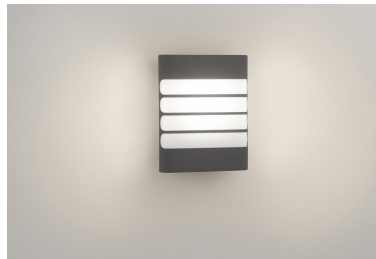

Warmweißes Licht

Licht kann verschiedene Farbtemperaturen aufweisen, die in der Einheit Kelvin (K) angegeben werden. Leuchten mit einem niedrigen Kelvin-Wert erzeugen ein warmes, gemütlicheres Licht, wohingegen Leuchten mit einem höheren Kelvin-Wert ein kühles, belebenderes Licht erzeugen. Diese Philips Leuchte bietet warmweißes Licht für eine gemütliche Atmosphäre.