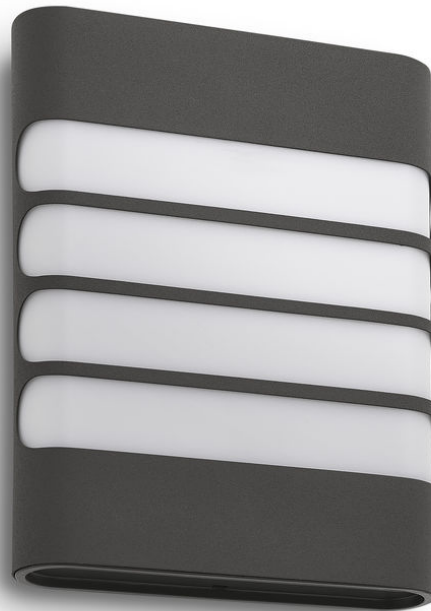

PHILIPS

Wandleuchte

myGarden

Raccoon

Anthrazit

LED

17273/93/16

Genießen Sie Ihren wunderschönen Garten mit Licht

Die Philips myGarden Raccoon Wandleuchte in strukturiertem Anthrazit bietet eine leistungsstarke Beleuchtung Ihres Außenbereichs. LED-Licht, synthetische Materialien und ein minimalistisches Design sorgen für eine moderne Atmosphäre.