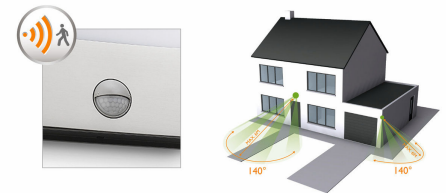

Inklusive Bewegungssensor

Es ist ein Bewegungssensor eingebaut, der Sie zu Hause empfängt, oder Sie wissen lässt, wenn sich jemand nähert. Wenn der Sensor eine Bewegung erkennt, schaltet sich die Lampe automatisch ein.