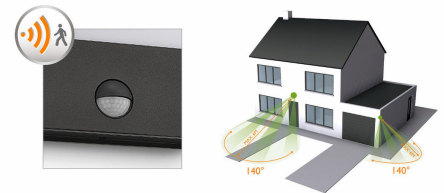

Inklusive Bewegungssensor

Es ist ein Bewegungssensor eingebaut, der Sie zu Hause empfängt, oder Sie wissen lässt, wenn sich jemand nähert. Wenn der Sensor eine Bewegung erkennt, schaltet sich die Lampe automatisch ein.