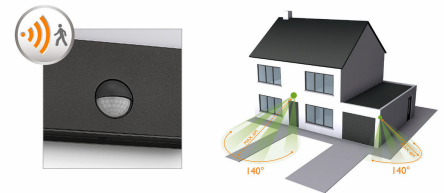

Inklusive Bewegungssensor

Es ist ein Bewegungssensor eingebaut, der Sie zu Hause empfängt, oder Sie wissen lässt, wenn sich jemand nähert. Wenn der Sensor eine Bewegung erkennt, schaltet sich die Lampe automatisch ein.