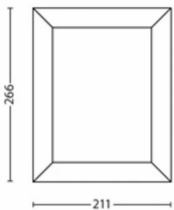

Genießen Sie Ihren wunderschönen Garten mit Licht

Die Philips Karp LED-Wandleuchte für den Außenbereich in Anthrazit bringt ein großes Leuchtelement mit gestreutem, warmweißem Licht in einem eleganten Rahmen aus widerstandsfähigem Aluminium-Druckguss zum Schweben. Ein wahres Kunstwerk, das Sie zur Beleuchtung Ihres Außenbereichs einfach an die Wand hängen können.

Nachhaltige Lichtlösungen

- Energiesparend
- Hochwertige LED-Beleuchtung
- Lange Lebensdauer von bis zu 25 Jahren
- Warmweißes Licht
- Philips bietet 5 Jahre Garantie auf LED-Modul und Treiber

Entworfen für Ihren Garten

- IP44 – wetterfest