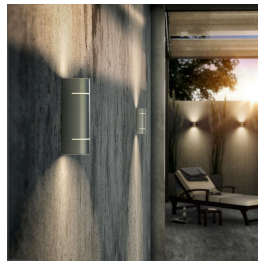

Warmweißes Licht

Licht kann verschiedene Farbtemperaturen aufweisen, die in der Einheit Kelvin (K) angegeben werden. Leuchten mit einem niedrigen Kelvin-Wert erzeugen ein warmes, gemütlicheres Licht, wohingegen Leuchten mit einem höheren Kelvin-Wert ein kühles, belebenderes Licht erzeugen. Diese Philips Leuchte bietet warmweißes Licht für eine gemütliche Atmosphäre.