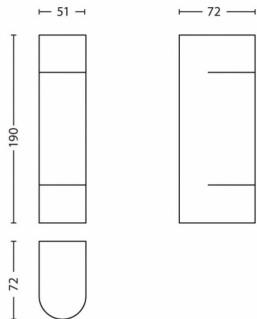

PHILIPS

Sunset
Wandleuchte, 1W

myGarden

2700 K

Edelstahl

Wasserbeständig

17312/47/16