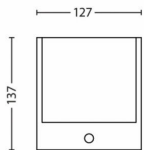

PHILIPS

Macaw
Wandleuchte, 3,5W

myGarden

2700 K

Schwarz

Wasserbeständig

17317/30/16