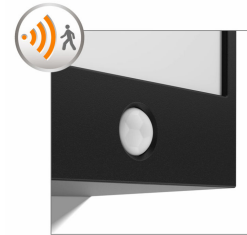

Die Philips myGarden Macaw-Wandleuchte lässt mit ihrer perfekten Würfelform und dem gebürsteten Edelstahl-Look Ihre Gartenmauer in modernem Glanz erstrahlen. Dank des Bewegungssensors und des hochwertigen Lichts aus dem großen Fenster wird ein großzügiges Licht dorthin gerichtet, wo Sie es benötigen.

Warmweißes Licht

Licht kann verschiedene Farbtemperaturen aufweisen, die in der Einheit Kelvin (K) angegeben werden. Leuchten mit einem niedrigen Kelvin-Wert erzeugen ein warmes, gemütlicheres Licht, wohingegen Leuchten mit einem höheren Kelvin-Wert ein kühles, belebenderes Licht erzeugen. Diese Philips Leuchte bietet warmweißes Licht für eine gemütliche Atmosphäre.

Inklusive Bewegungssensor

Es ist ein Bewegungssensor eingebaut, der Sie zu Hause empfängt, oder Sie wissen lässt, wenn sich jemand nähert. Wenn der Sensor eine Bewegung erkennt, schaltet sich die Lampe automatisch ein.