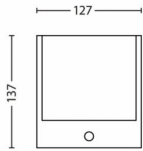

PHILIPS

Macaw
Wandleuchte, 3,5W

myGarden

2700 K

Schwarz

Wasserbeständig

17317/30/16