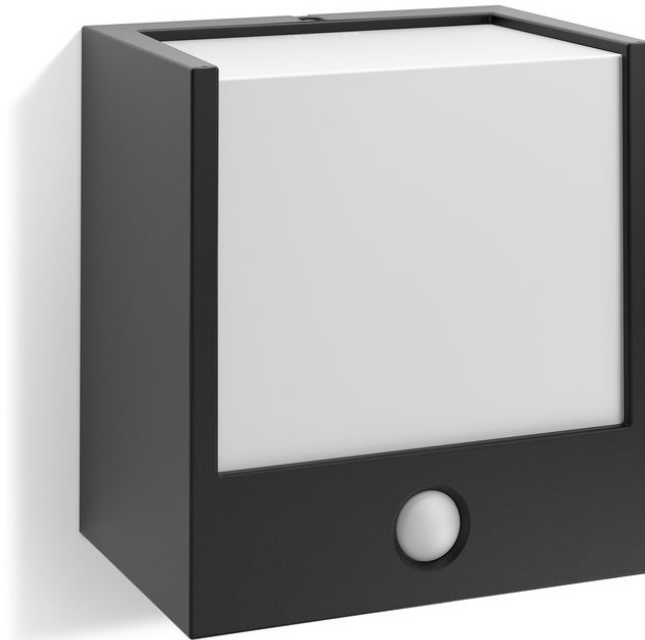

PHILIPS

Macaw
Wandleuchte, 3,5W

myGarden

2700 K

Schwarz

Wasserbeständig

17317/30/16

Genießen Sie Ihren wunderschönen Garten mit Licht

Die Philips myGarden Macaw-Wandleuchte lässt mit ihrer perfekten Würfelform und dem gebürsteten Edelstahl-Look Ihre Gartenmauer in modernem Glanz erstrahlen. Dank des Bewegungssensors und des hochwertigen Lichts aus dem großen Fenster wird ein großzügiges Licht dorthin gerichtet, wo Sie es benötigen.

Hochwertige LED-Beleuchtung

Bei der LED-Technologie, die in diese Philips Leuchte integriert ist, handelt es sich um eine einzigartige, von Philips entwickelte Lösung. Während das Licht sofort eingeschaltet ist, sorgt die Technologie für eine optimale Lichtleistung und bringt leuchtende Farben in Ihr Zuhause.

Sonstiges

- Speziell geeignet für: Garten und Terrasse
- Stil: Zeitgenössisch
- Typ: Wandleuchten
- EyeComfort: Nein
- Zusätzliche Funktionen: wasserbeständig

Produktabmessungen und -gewicht

- Nettogewicht: 0,311 kg
- Höhe: 13,7 cm
- Länge: 12,7 cm
- Breite: 9,1 cm