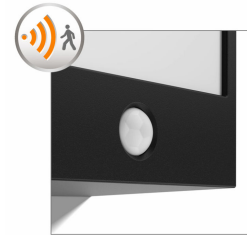

## Genießen Sie Ihren wunderschönen Garten mit Licht

Die Philips myGarden Macaw-Wandleuchte lässt mit ihrer perfekten Würfelform und dem gebürsteten Edelstahl-Look Ihre Gartenmauer in modernem Glanz erstrahlen. Dank des Bewegungssensors und des hochwertigen Lichts aus dem großen Fenster wird ein großzügiges Licht dorthin gerichtet, wo Sie es benötigen.

## Warmweißes Licht

Licht kann verschiedene Farbtemperaturen aufweisen, die in der Einheit Kelvin (K) angegeben werden. Leuchten mit einem niedrigen Kelvin-Wert erzeugen ein warmes, gemütlicheres Licht, wohingegen Leuchten mit einem höheren Kelvin-Wert ein kühles, belebenderes Licht erzeugen. Diese Philips Leuchte bietet warmweißes Licht für eine gemütliche Atmosphäre.

## Inklusive Bewegungssensor

Es ist ein Bewegungssensor eingebaut, der Sie zu Hause empfängt, oder Sie wissen lässt, wenn sich jemand nähert. Wenn der Sensor eine Bewegung erkennt, schaltet sich die Lampe automatisch ein.