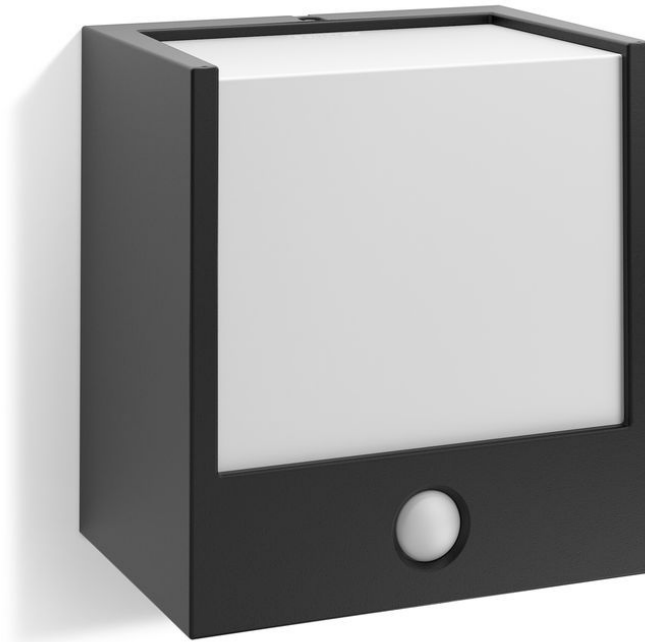

# PHILIPS

Macaw  
Wandleuchte, 3,5W

myGarden

2700 K

Schwarz

Wasserbeständig

17317/30/16

## Genießen Sie Ihren wunderschönen Garten mit Licht

Die Philips myGarden Macaw-Wandleuchte lässt mit ihrer perfekten Würfelform und dem gebürsteten Edelstahl-Look Ihre Gartenmauer in modernem Glanz erstrahlen. Dank des Bewegungssensors und des hochwertigen Lichts aus dem großen Fenster wird ein großzügiges Licht dorthin gerichtet, wo Sie es benötigen.