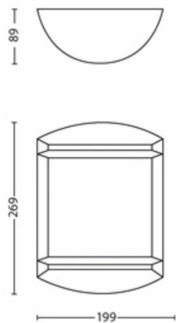

Genieße Deinen wunderschönen Garten mit Licht

Die Philips Antelope LED-Wandleuchte für den Außenbereich in Weiß besteht aus widerstandsfähigem, hochwertigem Kunststoff. Das bekannte Design in Form einer Pillendose gibt in alle Richtungen ausreichend gestreutes, kaltweißes Licht ab und beleuchtet so den gesamten Außenbereich.

Nachhaltige Lichtlösungen

- Energiesparend
- Hochwertige LED-Beleuchtung
- Lange Lebensdauer von bis zu 25 Jahren
- Kaltweißes Licht
- Philips bietet 5 Jahre Garantie auf LED-Modul und Treiber

Entworfen für Ihren Garten

- IP44 – wetterfest