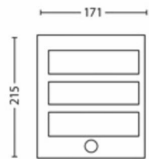

Immer beleuchtet, wenn Sie nach Hause kommen

Diese geschwungene Philips Python LED-Wandleuchte für den Außenbereich aus Edelstahl richtet ausreichend gestreutes, warmweißes Licht an der Außenwand nach oben und unten. Die intelligenten Elemente an der Vorderseite bieten zusätzliches Licht. Mit Bewegungssensor für Ihre Sicherheit.

Nachhaltige Lichtlösungen

- Energiesparend
- Hochwertige LED-Beleuchtung
- Lange Lebensdauer von bis zu 25 Jahren
- Warmweißes Licht
- Philips bietet 5 Jahre Garantie auf LED-Modul und Treiber

Entworfen für Ihren Garten

- Integrierter Bewegungssensor für mehr Komfort und Sicherheit
- IP44 – wetterfest