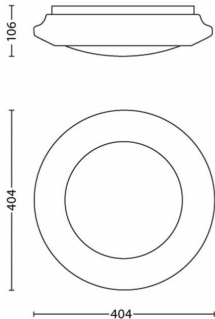

PHILIPS

Cinnabar
Deckenleuchte, 20 W

Deckenleuchten

2700 K

Weiß

33365/31/16