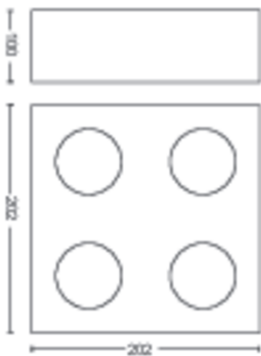

PHILIPS

Box Decken-/
Wandspot, 4x

Decken-/Wandspots

2200–2700 K

Schwarz

Dimmbar; WarmGlow

Qualitativ hochwertiges
Material

50494/30/P0