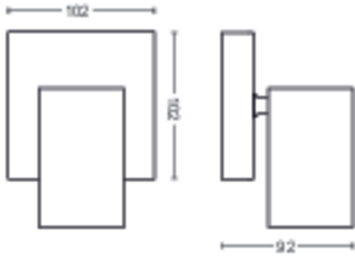

PHILIPS

Kosipo Decken-/
Wandspot

Decken-/Wandspots

Ohne Leuchtmittel

Schwarz

50591/30/PN