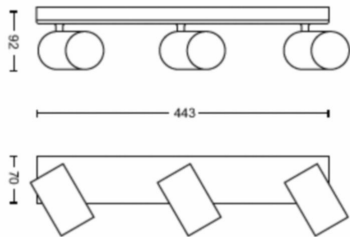

PHILIPS

Kosipo Decken-/
Wandspot, 3x

Decken-/Wandspots

Ohne Leuchtmittel

Schwarz

50593/30/PN