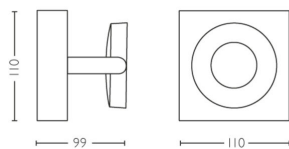

Je mehr Sie dimmen, desto wärmer das Licht

Verändere dein Raumambiente passend zu der aktuellen Umgebung. Mit den Philips WarmGlow LED-Spots kannst du die gewünschte Lichtintensität stufenlos einstellen – von funktional hell bis einladend warm für eine gemütliche Atmosphäre. Je mehr du dimmst, desto wärmer das Licht.

Beleuchtung nach deinen Bedürfnissen und für deine Sicherheit

- ClickFix – einfache Montage
- Entscheide dich für eine hochwertige LED-Beleuchtung und spare Energie
- Lampenlebensdauer von bis zu 30 Jahren
- Beim Einschalten sofort hell
- Hohe Lichtleistung – 500 Lumen
- Gestaltet für Ihren Sehkomfort
- Integrierte LED-Lichtquelle
- 5 Jahre Garantie für Ihre Sicherheit

Vielseitige Beleuchtung für jeden Moment deines Tages

- Ändern Sie das Ambiente mit einer Umdrehung Ihres Dimmers

Besseres Design für optimale Beleuchtung

- Langlebiges, hochwertiges Material
- Schwenkbarer Spotkopf für maximale Flexibilität
- Der perfekte Lichtstrahl für Akzentbeleuchtung