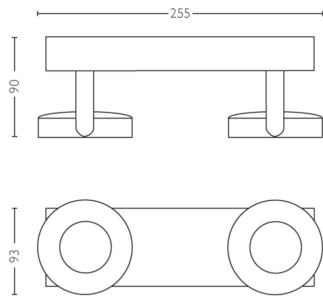

Je mehr Sie dimmen, desto wärmer das Licht

Verändere dein Raumambiente passend zu der aktuellen Umgebung. Mit den Philips WarmGlow LED-Spots kannst du die gewünschte Lichtintensität stufenlos einstellen – von funktional hell bis einladend warm für eine gemütliche Atmosphäre. Je mehr du dimmst, desto wärmer das Licht.

Beleuchtung nach deinen Bedürfnissen und für deine Sicherheit

- ClickFix – einfache Montage
- Entscheide dich für eine hochwertige LED-Beleuchtung und spare Energie
- Lampenlebensdauer von bis zu 30 Jahren
- Beim Einschalten sofort hell
- Hohe Lichtleistung – 1000 Lumen
- Gestaltet für Ihren Sehkomfort
- Integrierte LED-Lichtquelle
- 5 Jahre Garantie für Ihre Sicherheit

Vielseitige Beleuchtung für jeden Moment deines Tages

- Ändern Sie das Ambiente mit einer Umdrehung Ihres Dimmers

Besseres Design für optimale Beleuchtung

- Langlebiges, hochwertiges Material
- Schwenkbarer Spotkopf für maximale Flexibilität
- Der perfekte Lichtstrahl für Akzentbeleuchtung