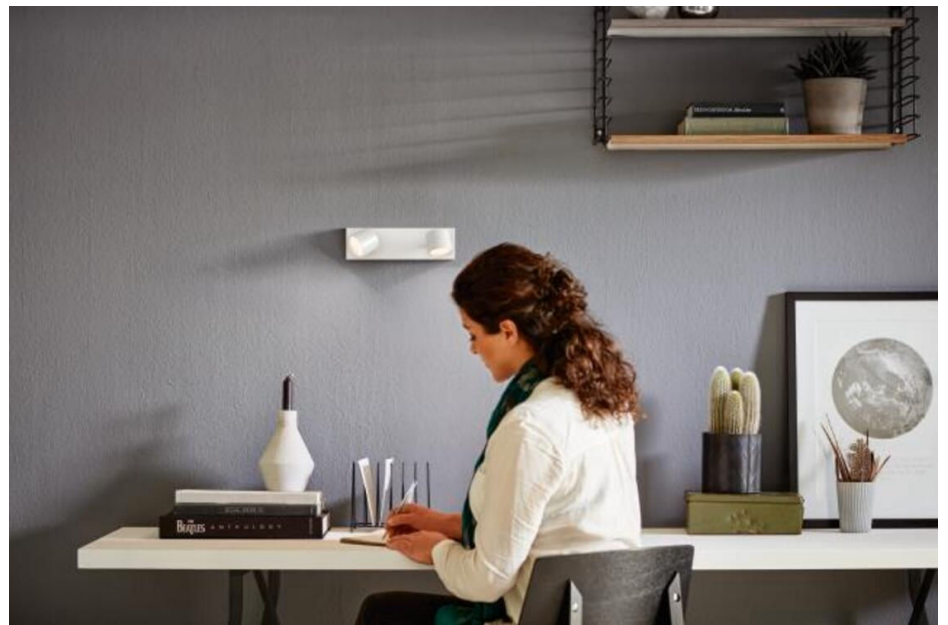

PHILIPS

Star Decken-/
Wandspot, 2x

Decken-/Wandspots

2200–2700 K

Weiß

Dimmbar; WarmGlow

Einfache Installation mit
ClickFix

56242/31/P0

Je mehr Sie dimmen, desto wärmer das Licht

Verändere dein Raumambiente passend zu der aktuellen Umgebung. Mit den Philips WarmGlow LED-Spots kannst du die gewünschte Lichtintensität stufenlos einstellen – von funktional hell bis einladend warm für eine gemütliche Atmosphäre. Je mehr du dimmst, desto wärmer das Licht.