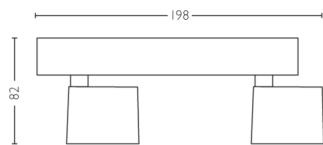

PHILIPS

Star Decken-/
Wandspot, 2x

Decken-/Wandspots

2200–2700 K

Weiß

Dimmbar; WarmGlow

Einfache Installation mit
ClickFix

56242/31/P0