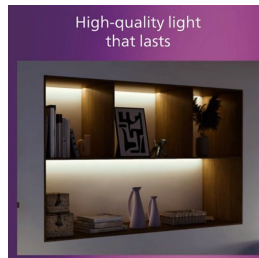

Besonderheiten

Geeignet für niedrige Decken Schlankes Design Einfache Installation

Keinen Stress mit der Installation: Befestige oder hänge die Leuchte einfach an die Wand oder Decke und stecke den Stecker ein und schon ist die Leuchte betriebsbereit.

EyeComfort

Schlechte Lichtqualität kann zu einer Überanstrengung der Augen führen. Da viele Menschen Zeit in Innenräumen verbringen, ist es wichtiger denn je, das eigene Zuhause richtig zu beleuchten. Unsere Produkte erfüllen strenge Prüfkriterien wie Tests auf Flimmern, Flackern, Blendeffekte, Farbwiedergabe und Dimmeffekte, um sicherzustellen, dass sie die Anforderungen für EyeComfort erfüllen. Die LED-Lampen von Philips liefern über ihre gesamte Nutzlebensdauer ein angenehmes Licht sowie mehr als zehn Jahre lang konstante Lichtqualität, Leistung und Farbe. Wechseln Sie zu einem Licht, das Ihre Augen schont. Ihre Augen werden es Ihnen danken.

Material aus hochwertigem Metall

Langlebiges und attraktives Material aus Metall für eine robuste Oberfläche.

Lange Nutzlebensdauer von bis zu 25.000 Stunden

Philips LED-Technologie verlängert die Nutzlebensdauer der Produkte auf bis zu 25.000 Stunden

Daten

Lampeneigenschaften

- Verwendungszweck: Innenbeleuchtung

Design und Materialausführung

- Farbe: Weiß
- Material: Metall, Kunststoff

Nutzlebensdauer

- Anzahl der Schaltzyklen: 12.500
- Nennlebensdauer: 25.000

Umweltschutz

- Entsorgung des Produkts: Entsorge das Produkt am Ende seiner (wirtschaftlichen) Nutzlebensdauer gemäß den örtlichen Vorschriften und nicht im normalen Hausmüll. Durch die korrekte Entsorgung Deines Produkts werden Umwelt und Menschen vor möglichen negativen Folgen geschützt.