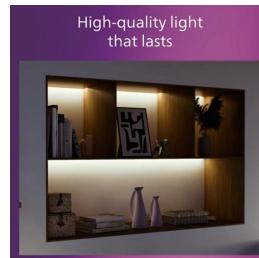

Besonderheiten

Geeignet für niedrige Decken Schlankes Design Einfache Installation

Keinen Stress mit der Installation: Befestige oder hänge die Leuchte einfach an die Wand oder Decke und stecke den Stecker ein und schon ist die Leuchte betriebsbereit.

EyeComfort

Schlechte Lichtqualität kann zu einer Überanstrengung der Augen führen. Da viele Menschen Zeit in Innenräumen verbringen, ist es wichtiger denn je, das eigene Zuhause richtig zu beleuchten. Unsere Produkte erfüllen strenge Prüfkriterien wie Tests auf Flimmern, Flackern, Blendeffekte, Farbwiedergabe und Dimmeffekte, um sicherzustellen, dass sie die Anforderungen für EyeComfort erfüllen. Die LED-Lampen von Philips liefern über ihre gesamte Nutzlebensdauer ein angenehmes Licht sowie mehr als zehn Jahre lang konstante Lichtqualität, Leistung und Farbe. Wechseln Sie zu einem Licht, das Ihre Augen schont. Ihre Augen werden es Ihnen danken.

Material aus hochwertigem Metall

Langlebiges und attraktives Material aus Metall für eine robuste Oberfläche.

Lange Nutzlebensdauer von bis zu 25.000 Stunden

Philips LED-Technologie verlängert die Nutzlebensdauer der Produkte auf bis zu 25.000 Stunden

Daten

Lampeneigenschaften

- Verwendungszweck: Innenbeleuchtung

Design und Materialausführung

- Farbe: Weiß
- Material: Metall, Kunststoff

Nutzlebensdauer

- Anzahl der Schaltzyklen: 12.500

Umweltschutz

- Disposal of the product: Entsorge das Produkt am Ende seiner (wirtschaftlichen) Nutzlebensdauer gemäß den örtlichen Vorschriften und nicht im normalen Hausmüll. Durch die korrekte Entsorgung Deines Produkts werden Umwelt und Menschen vor möglichen negativen Folgen geschützt.