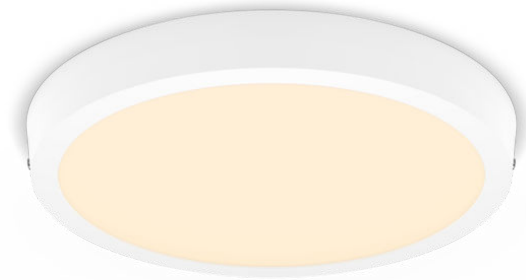

# PHILIPS

Magneos Deckenleuchte,  
20 W, 286 mm

Deckenleuchten

2700 K

Weiß

8719514328754

## Komfortables LED- Licht, das den Augen gut tut

Philips LED Slim Downlight bietet einen natürlichen Lichteffect für allgemeine Beleuchtungsanwendungen. Es ist ein schlankes Meisterwerk für niedrige Decken und schafft überall zu Hause ein elegantes Ambiente. Angenehmes Licht, das die Augen schont.

### Einfach in der Handhabung

- Ideal für Zimmer mit niedrigen Decken, ermöglicht eine unauffällige und subtile Befestigung.
- Einfache Installation

## Design und Materialausführung

- Farbe: Weiß
- Material: Metall, Kunststoff