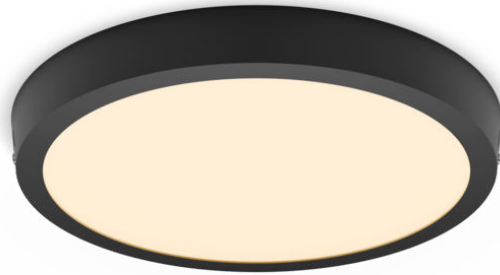

PHILIPS

Magneos Deckenleuchte,
20 W, 286 mm

Deckenleuchten

2700 K

Schwarz

8719514328778

Komfortables LED- Licht, das den Augen gut tut

Philips LED Slim Downlight bietet einen natürlichen Lichteffekt für allgemeine Beleuchtungsanwendungen. Es ist ein schlankes Meisterwerk für niedrige Decken und schafft überall zu Hause ein elegantes Ambiente. Angenehmes Licht, das die Augen schont.

Einfach in der Handhabung

- Ideal für Zimmer mit niedrigen Decken, ermöglicht eine unauffällige und subtile Befestigung.
- Einfache Installation

Hochwertige Qualität

- EyeComfort - Licht, das die Augen schont

Material und Oberfläche

- Material aus hochwertigem Metall

Lebensdauer

- Lange Nutzlebensdauer von bis zu 25.000 Stunden

Besonderheiten

Geeignet für niedrige Decken Schlankes Design Einfache Installation

Keinen Stress mit der Installation: Befestige oder hänge die Leuchte einfach an die Wand oder Decke und stecke den Stecker ein und schon ist die Leuchte betriebsbereit.

Daten

Lampeneigenschaften

- Verwendungszweck: Innenbeleuchtung

Design und Materialausführung

- Farbe: Schwarz
- Material: Metall, Kunststoff

Nutzlebensdauer

- Anzahl der Schaltzyklen: 12.500
- Nennlebensdauer: 25.000