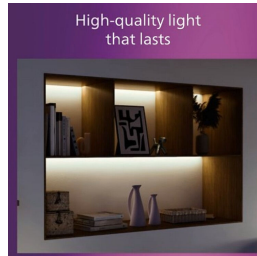

Besonderheiten

Geeignet für niedrige Decken Schlankes Design Einfache Installation

Keinen Stress mit der Installation: Befestige oder hänge die Leuchte einfach an die Wand oder Decke und stecke den Stecker ein und schon ist die Leuchte betriebsbereit.

EyeComfort

Schlechte Lichtqualität kann zu einer Überanstrengung der Augen führen. Da viele Menschen Zeit in Innenräumen verbringen, ist es wichtiger denn je, das eigene Zuhause richtig zu beleuchten. Unsere Produkte erfüllen strenge Prüfkriterien wie Tests auf Flimmern, Flackern, Blendeffekte, Farbwiedergabe und Dimmeffekte, um sicherzustellen, dass sie die Anforderungen für EyeComfort erfüllen. Die LED-Lampen von Philips liefern über ihre gesamte Nutzlebensdauer ein angenehmes Licht sowie mehr als zehn Jahre lang konstante Lichtqualität, Leistung und Farbe. Wechseln Sie zu einem Licht, das Ihre Augen schont. Ihre Augen werden es Ihnen danken.

Material aus hochwertigem Metall

Langlebiges und attraktives Material aus Metall für eine robuste Oberfläche.

Lange Nutzlebensdauer von bis zu 25.000 Stunden

Philips LED-Technologie verlängert die Nutzlebensdauer der Produkte auf bis zu 25.000 Stunden

Daten

Lampeneigenschaften

- Verwendungszweck: Innenbeleuchtung

Design und Materialausführung

- Farbe: Schwarz
- Material: Metall, Kunststoff

Nutzlebensdauer

- Anzahl der Schaltzyklen: 12.500
- Nennlebensdauer: 25.000

Umweltschutz

- Entsorgung des Produkts: Entsorge das Produkt am Ende seiner (wirtschaftlichen) Nutzlebensdauer gemäß den örtlichen Vorschriften und nicht im normalen Hausmüll. Durch die korrekte Entsorgung Deines Produkts werden Umwelt und Menschen vor möglichen negativen Folgen geschützt.