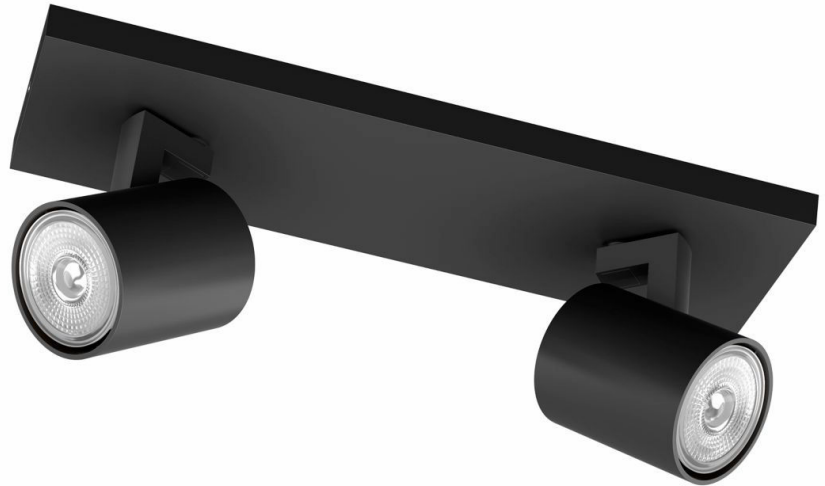

# PHILIPS

Runner Decken-/  
Wandspot 2x

Decken-/Wandspots

Ohne Leuchtmittel

Schwarz

ClickFix

8719514435315

## Leben für den Moment – mit voller Freude

Dieser kleine, elegante und schlichte Dreierspot im Industriedesign eignet sich hervorragend für moderne Innenausstattungen. Das weiße Aluminiumgehäuse ergänzt die Lichtquelle tadellos. Ein beeindruckendes, dekoratives Glanzstück mit rotierender Lichtquelle.

### **Besondere Eigenschaften**

- Schwenkbarer Spotkopf
- Elegantes Schwarz

## Zeitgenössischer Reiz Schwenkbarer Spotkopf

Richten Sie das Licht exakt dorthin, wo Sie es benötigen, indem Sie den Spotkopf der Leuchte einfach verstellen, drehen oder neigen.