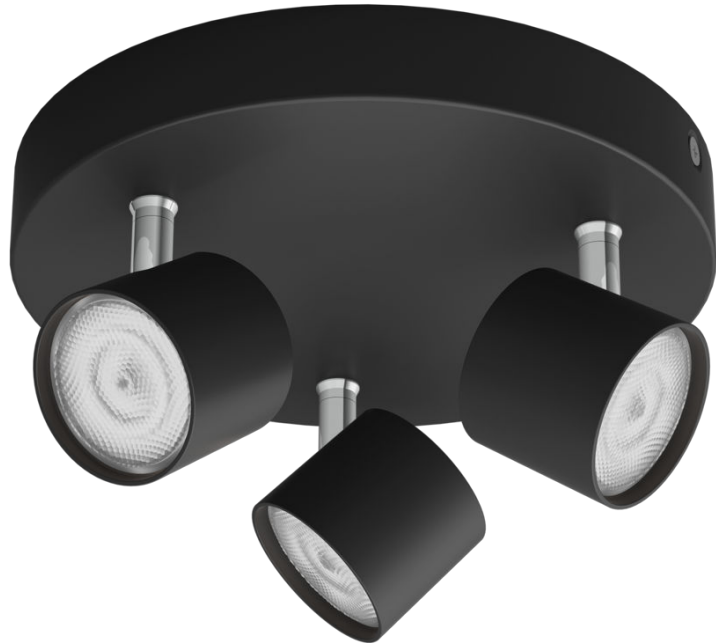

# PHILIPS

Star Decken-/  
Wandspot, 3x

Decken-/Wandspots

2700 K

Schwarz

Dimmbar;ClickFix

8719514435414

## Setze in Deinem Zuhause Akzente mit Licht

Dieser Philips myLiving Star LED-Spot strahlt mit seinem Chromfuß und dem pulver schwarz lackierten Korpus zeitlose Eleganz aus. Mit diesem dimmbaren LED-Spot von Philips kannst Du Dein Licht stufenlos auf das passende Niveau dimmen: von hellem, funktionalem Licht für alltägliche Aufgaben bis hin zu sanftem Licht für entspannte Stunden.

### Besondere Eigenschaften

- Schwenkbarer Spotkopf