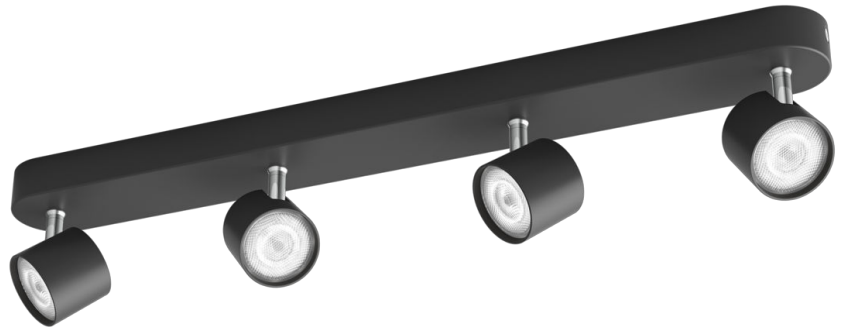

# PHILIPS

Star Decken-/  
Wandspot, 4x

Decken-/Wandspots

2700 K

Schwarz

Dimmbar;ClickFix

8719514435438

## Setze in Deinem Zuhause Akzente mit Licht

Dieser Philips myLiving Star LED-Spot strahlt mit seinem Chromfuß und dem pulver-schwarz lackierten Korpus zeitlose Eleganz aus. Mit diesem dimmbaren LED-Spot von Philips kannst Du Dein Licht stufenlos auf das passende Niveau dimmen: von hellem, funktionalem Licht für alltägliche Aufgaben bis hin zu sanftem Licht für entspannte Stunden.

### Besondere Eigenschaften

- Schwenkbarer Spotkopf

## Schwenkbarer Spotkopf

Richten Sie das Licht exakt dorthin, wo Sie es benötigen, indem Sie den Spotkopf der Leuchte einfach verstellen, drehen oder neigen.