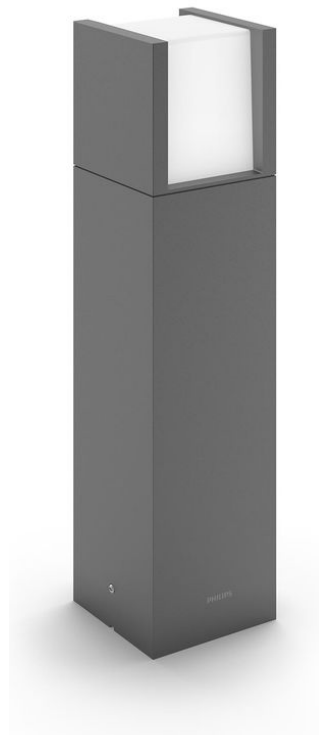

PHILIPS

Arbour Sockel-/
Wegeleuchte, 3,8 W

Außenleuchten

3000 K

Anthrazit

Wasserbeständig

8719514490246

Unsere bisher energieeffizientesten LED-Leuchten

- IP44 – wetterfest

8719514490246

Hochwertiges Licht

- Helles, weißes Licht 3000 K

Besonderheiten

Ultra Effizient

Diese Lampe verbraucht mindestens 50 % weniger Energie als gleichwertige Standard-LED-Leuchten von Philips.

Diese Lampe von Philips wurde speziell für Außenbereiche entwickelt. Sie ist äußerst robust und langlebig und beleuchtet so Deinen Garten Nacht für Nacht. Sie besteht aus qualitativ hochwertigem Spritzguss-Aluminium und hochwertigen Kunststoffen.