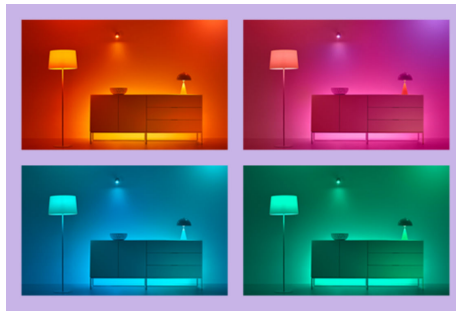

IMAGEO 3 x einstellbarer Spot

Verwende die drei einstellbaren Spots und das farbenfrohe smarte Licht, um mit der smarten Spotleuchte WiZ Imageo in Schwarz in jedem Raum ein unverwechselbares Ambiente zu schaffen. In Verbindung mit dem vorhandenen WLAN kann sie über die WiZ App oder per Stimme gesteuert werden.

Die perfekte persönliche Lichtszene

Mithilfe einer persönlichen Zusammenstellung verschiedener Farb- und Weißlichteinstellungen entsteht die perfekte Lichtatmosphäre für jeden Moment des Tages. Mit der WiZ App, der Fernbedienung oder der Stimme sind neue Szenen ganz schnell gespeichert.

Millionen Lichtfarben und wechselnde Lichtmodi für einen gelungenen Tag

Wähle eine beliebige Lichtfarbe aus oder wende einfach einen für Dich entwickelten, dynamischen Lichtmodus an. Zum Beispiel entsteht mit den Lichtmodi Kaminfeuer oder Ozean eine beeindruckende Atmosphäre, die für gute Stimmung sorgt.

Passende Stimmung mit einstellbarem warmweißen bis kaltweißem Licht

Wähle aus vielen verschiedenen Lichteinstellungen von belebendem kaltweißem bis warmweißem Licht aus oder erzeuge mit einem voreingestellten Lichtmodus wie Fokus und Entspannen die optimale Atmosphäre für deine Aktivitäten.