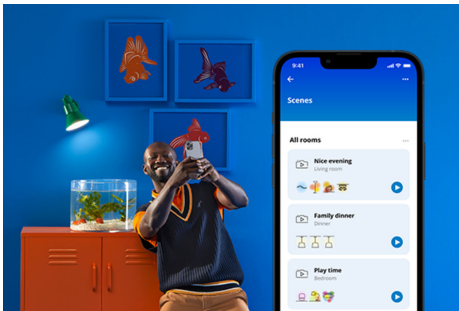

IMAGEO 3 x einstellbarer Spot

Verwende die drei einstellbaren Spots und das farbenfrohe smarte Licht, um mit der smarten Spotleuchte WiZ Imageo in Schwarz in jedem Raum ein unverwechselbares Ambiente zu schaffen. In Verbindung mit dem vorhandenen WLAN kann sie über die WiZ App oder per Stimme gesteuert werden.

PRODUKT-HIGHLIGHTS

- Gesamtes Farbspektrum
- Plattenabmessungen: 8*44 CM
- IP20/Metall/Schwarz

Einfache Einrichtung der smarten Lichtfunktionen

Die WiZ Lampe muss nur mit dem WLAN-Netz verbunden werden und schon sind die Vorteile der smarten Funktionen nutzbar. Die Lampen lassen sich bei Abwesenheit ganz einfach steuern. Du kannst einstellen, wann sie automatisch ein- oder ausgeschaltet werden sollen. Zusätzliche Hardware wie ein Hub oder ein Gateway ist nicht erforderlich.

Die perfekte persönliche Lichtszene

Mithilfe einer persönlichen Zusammenstellung verschiedener Farb- und Weißlichteinstellungen entsteht die perfekte Lichtatmosphäre für jeden Moment des Tages. Mit der WiZ App, der Fernbedienung oder der Stimme sind neue Szenen ganz schnell gespeichert.

Millionen Lichtfarben und wechselnde Lichtmodi für einen gelungenen Tag

Wähle eine beliebige Lichtfarbe aus oder wende einfach einen für Dich entwickelten, dynamischen Lichtmodus an. Zum Beispiel entsteht mit den Lichtmodi Kaminfeuer oder Ozean eine beeindruckende Atmosphäre, die für gute Stimmung sorgt.