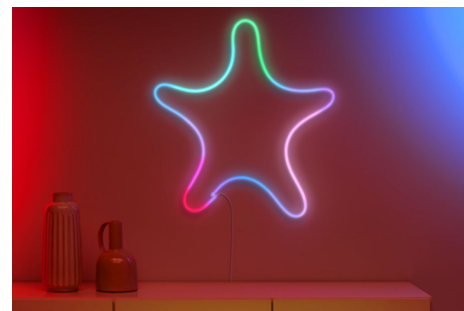

Flex Strip 5 m

Schaffe faszinierende Formen mit dem biegbaren Design des Smart Flex Strip und verleihe jedem Raum ein ganz besonderes Flair. Mit den lebendigen Farben und Effekten schaffst Du im Handumdrehen die perfekte Stimmung für jeden Anlass. Ob über die WiZ App, Sprachbefehle oder Fernbedienung – noch nie war es so einfach, Dein ganz persönliches Lichtelebnis zu kreieren. Verwandle deinen Wohnbereich im Handumdrehen mit dem Smart Flex Strip und gestalte eine Beleuchtung auf eine Art und Weise, die Du nie für möglich gehalten hättest

Exklusives SpaceSense™ Licht, das sich bei Bewegung einschaltet

Die SpaceSense-Technologie von WiZ verwandelt Lampen in Bewegungsmelder. Mindestens zwei WiZ Lampen in einem Raum sind nötig, um die Funktionen SpaceSense in der WiZ App zu aktivieren und Lampen mithilfe der Bewegungserkennung automatisch ein- und auszuschalten. Das ist einfach. Das ist SpaceSense. Das ist WiZ.

Millionen Lichtfarben und wechselnde Lichtmodi für einen gelungenen Tag

Wähle eine beliebige Lichtfarbe aus oder wende einfach einen für Dich entwickelten, dynamischen Lichtmodus an. Zum Beispiel entsteht mit den Lichtmodi Kaminfeuer oder Ozean eine beeindruckende Atmosphäre, die für gute Stimmung sorgt.

Synchronisation von Licht und Musik

Mit der Musiksynchronisierung wirst Du eins mit dem Rhythmus! Synchronisiere unsere Leuchtmittel mühelos mit Deiner Lieblingsmusik. Das ist kinderleicht: Platziere einfach Dein Mobilgerät in der Nähe des Lautsprechers, um die perfekte Harmonie von Ton und Licht zu erzielen.