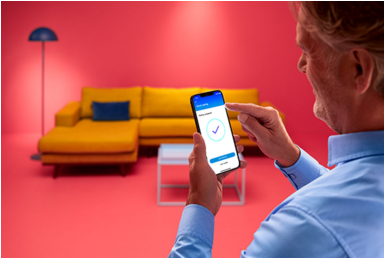

Besonderheiten

In Sekundenschnelle betriebsbereit

Die WiZ Lampe muss nur mit dem WLAN-Netz verbunden werden und schon sind die Vorteile der smarten Funktionen nutzbar. Die Lampen lassen sich bei Abwesenheit ganz einfach steuern. Du kannst einstellen, wann sie automatisch ein- oder ausgeschaltet werden sollen. Zusätzliche Hardware wie ein Hub oder ein Gateway ist nicht erforderlich.

Ortsunabhängige Steuerung

Steuere Deine Geräte mit Deinem Smartphone von jedem Ort aus. Also kein Stress, wenn Du mal Deine Geräte zu Hause angelassen hast. Die WiZ App gibt es für iOS und Android.