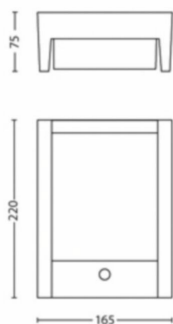

Genieße auf nachhaltige Weise einen schön beleuchteten Garten

Die Philips Arbour LED-Außenwandleuchte in Anthrazitgrau umrahmt ein Lichtpaneel mit einer robusten Einfassung aus Aluminiumdruckguss. Außerdem verfügt sie über einen Bewegungssensor. Diese ultraeffizienten Außenleuchten nutzen eine bahnbrechende neue Technologie zur Reduzierung von CO₂-Emissionen und Materialverschwendung und zur Senkung des Energieverbrauchs.

Nachhaltige Lichtlösungen

- Lange Nutzlebensdauer von bis zu 50.000 Stunden
- Ultra Effizient
- Bis zu 80 % geringerer Energieverbrauch

Moderne LED-Beleuchtung

- 5 Jahre Garantie auf LED-System

Für den Außenbereich

- IP44 – wetterfest

Besondere Eigenschaften

- Bewegungssensor für mehr Komfort und Sicherheit

Hochwertiges Licht

- Warmes Weißlicht 2700 K