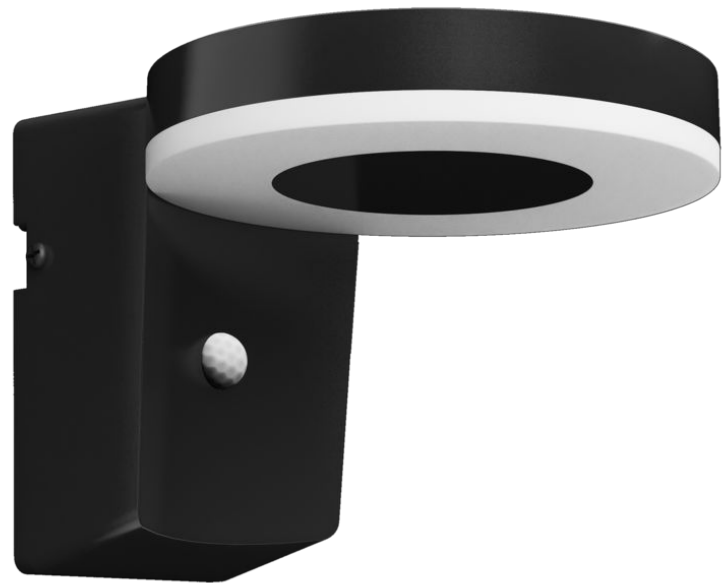

PHILIPS

Zonal
Wandleuchte, 1 W

Außenleuchten

3000 K

Schwarz

Sensor;Solar;Wasserbeständig

8720169265769

Genieße auf nachhaltige Weise einen schön beleuchteten Garten

Philips hat eine ultra-effiziente LED-Solar-Außenleuchte entwickelt. Mithilfe neuer Technologie reduziert es CO₂-Emissionen, Materialverschwendung und den Energieverbrauch. Dank der erstaunlichen Nutzlebensdauer von 50.000 Stunden hält sie mehr als fünfmal länger als die vergleichbaren LED-Außenleuchten von Philips. Der Energieverbrauch beträgt nur noch 50 %. Das ist genau das, was wir für mehr Nachhaltigkeit auf unserem Planeten benötigen.

Besondere Eigenschaften

- Lampe mit dualer Helligkeit

Besonderheiten

Keine Verkabelung erforderlich

Die Stromversorgung der Leuchte erfolgt ausschließlich mit Solarenergie. Sie muss nicht verkabelt werden, daher kannst Du diese Leuchte einfach überall in Deinem Garten oder anderen Außenbereichen positionieren und an anderer Stelle neu positionieren.

Lange Nutzlebensdauer von bis zu 50.000 Stunden

Diese zuverlässige, hochwertige LED-Lampe hält bis zu 50.000 Stunden. Du kannst folglich jahrelang jeden Abend das perfekte Gartenlicht genießen und musst Dir keine Gedanken über die Wartung machen.