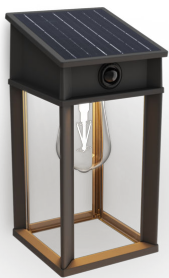

PHILIPS

Wandleuchten Geri
EU,

Ultra-effizientes
Solarsystem

2700 K

Schwarz

Von Sonnenuntergang bis
Sonnenaufgang; Sensor; solar;
wasserbeständig

8720169361829

Wirklich langlebig, mit austauschbarer Lampe und Batterien

Philips Geri ist eine zuverlässige und langlebige Solarleuchte, die den Energieverbrauch reduziert und Nachhaltigkeit fördert. Sie hat eine besonders lange Lebensdauer, und Lampe sowie Batterien sind austauschbar. Die schützende PowerShield-Beschichtung bewahrt die Schönheit Deiner Außenleuchten über lange Zeit.