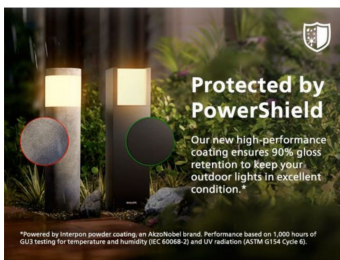

Robustes Design

Geschützt durch PowerShield Um Deine Außenleuchten in hervorragendem Zustand zu halten, verwenden wir eine Hochleistungs-Pulverbeschichtung von Interpon, einer Marke von AkzoNobel. Sie ist widerstandsfähiger als herkömmliche Lacke und schützt vor Ausbleichen, Kratzern, Dellen und Rost für lang anhaltende Schönheit und Leistung.