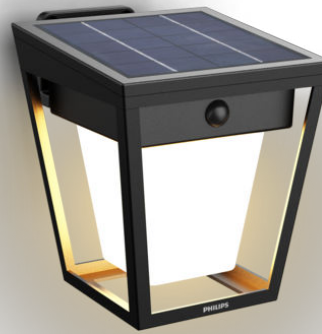

PHILIPS

Wandleuchten
Nissa, 1,8 W

Ultra-effizientes
Solarsystem

3.000 K

Schwarz

Sensor;Solar;Wasserbeständig

8720169362086

Langlebige Solar- Gartenleuchten für jede Jahreszeit

Philips hat eine ultraeffiziente LED-Solar-Außenleuchte entwickelt. Mithilfe neuer Technologien reduziert sie CO₂-Emissionen, Materialverschwendung und den Energieverbrauch. Mit ihrer beeindruckenden Lebensdauer von 50.000 Stunden Nutzlebenszeit hält sie mehr als 5-mal länger als die entsprechenden Modelle der Philips LED Außenbeleuchtung. Genau das, was wir für einen nachhaltigeren Planeten benötigen.

- IP44 – wetterfest

8720169362086

Besondere Eigenschaften

- Lampe mit dualer Helligkeit

Hochwertiges Licht

- Helles, weißes Licht 3000 K

Besonderheiten

Keine Verkabelung erforderlich

Die Stromversorgung der Leuchte erfolgt ausschließlich mit Solarenergie. Sie muss nicht verkabelt werden, daher kannst Du diese Leuchte einfach überall in Deinem Garten oder anderen Außenbereichen positionieren und an anderer Stelle neu positionieren.