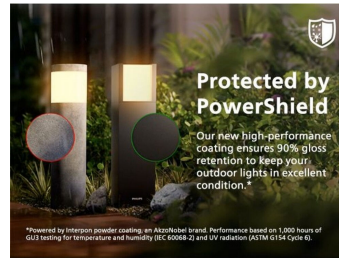

Robustes Design

Geschützt durch PowerShield Um Deine Außenleuchten in hervorragendem Zustand zu halten, verwenden wir eine Hochleistungs-Pulverbeschichtung von Interpon, einer Marke von AkzoNobel. Sie ist widerstandsfähiger als herkömmliche Lacke und schützt vor Ausbleichen, Kratzern, Dellen und Rost für lang anhaltende Schönheit und Leistung.