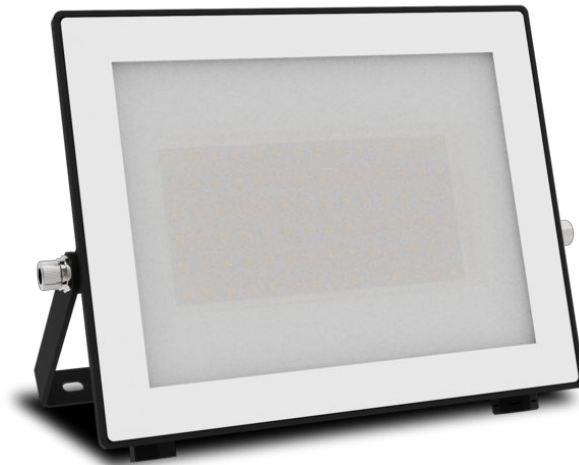

# PHILIPS

Wandleuchten Lois,  
50 W

Außenleuchten

3.000 K

Schwarz

Wasserbeständig

8720169365148

## Leistungsstarkes Licht, dauerhafte Qualität

Philips Lois Flutlichter für den Außenbereich sorgen dank ihres robusten und langlebigen Leuchtendesigns für eine leistungsstarke Beleuchtung für Deinen Garten.

## Qualitativ hochwertiges Aluminium und echtes Glas

Diese Philips Leuchte wurde speziell für Außenbereiche entwickelt. Sie ist äußerst robust und langlebig und beleuchtet so Deinen Garten Nacht für Nacht. Sie besteht aus qualitativ hochwertigem Spritzguss-Aluminium und echtem Glas.