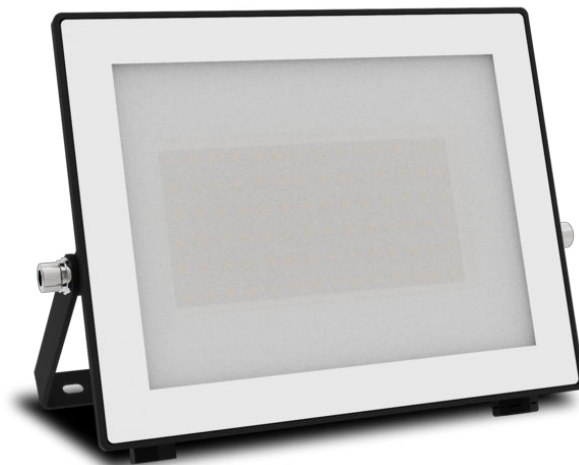

PHILIPS

Wandleuchten Lois,
50 W

Außenleuchten

3.000 K

Schwarz

Wasserbeständig

8720169365148

Leistungsstarkes Licht, dauerhafte Qualität

Philips Lois Flutlichter für den Außenbereich sorgen dank ihres robusten und langlebigen Leuchtendesigns für eine leistungsstarke Beleuchtung für Deinen Garten.

Benutzerfreundlich

- Eine große Bandbreite an Anwendungen

Qualitativ hochwertiges Aluminium und echtes Glas

Diese Philips Leuchte wurde speziell für Außenbereiche entwickelt. Sie ist äußerst robust und langlebig und beleuchtet so Deinen Garten Nacht für Nacht. Sie besteht aus qualitativ hochwertigem Spritzguss-Aluminium und echtem Glas.

Hohe Lichtleistung

Erhelle Dein Zuhause mit hoher Lichtqualität

Daten

Design und Materialausführung

- Farbe: Schwarz
- Material: Metall

Nutzlebensdauer

- Nennlebensdauer: 15.000

Umweltschutz