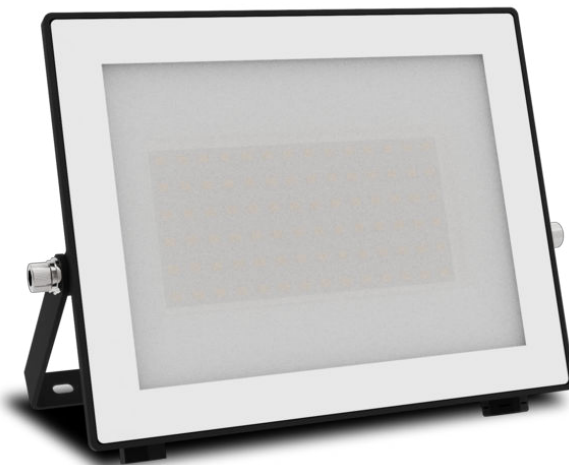

PHILIPS

Wandleuchten Lois,
50 W

Außenleuchten

5000 K

Schwarz

Wasserbeständig

8720169365162

Leistungsstarkes Licht, dauerhafte Qualität

Philips Lois Flutlichter für den Außenbereich sorgen dank ihres robusten und langlebigen Leuchtendesigns für eine leistungsstarke Beleuchtung für Deinen Garten.

Benutzerfreundlich

- Eine große Bandbreite an Anwendungen

Qualitativ hochwertiges Aluminium und echtes Glas

Diese Philips Leuchte wurde speziell für Außenbereiche entwickelt. Sie ist äußerst robust und langlebig und beleuchtet so Deinen Garten Nacht für Nacht. Sie besteht aus qualitativ hochwertigem Spritzguss-Aluminium und echtem Glas.

Hohe Lichtleistung

Erhelle Dein Zuhause mit hoher Lichtqualität

Daten

Design und Materialausführung

- Farbe: Schwarz
- Material: Metall

Nutzlebensdauer

- Nennlebensdauer: 15.000

Umweltschutz