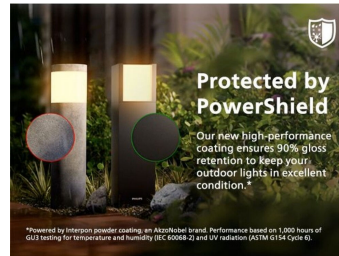

Ultra Effizient

Diese Lampe verbraucht mindestens 50 % weniger Energie als gleichwertige Standard-LED-Leuchten von Philips.

Robustes Design

Geschützt durch PowerShield Um Deine Außenleuchten in hervorragendem Zustand zu halten, verwenden wir eine Hochleistungs-Pulverbeschichtung von Interpon, einer Marke von AkzoNobel. Sie ist widerstandsfähiger als herkömmliche Lacke und schützt vor Ausbleichen, Kratzern, Dellen und Rost für lang anhaltende Schönheit und Leistung.