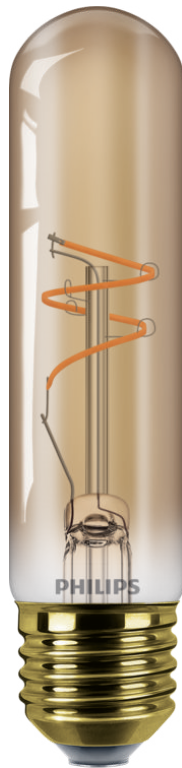

# PHILIPS

Filament-Lampe  
Amber 25 W T30 E27

LED

1800K

270 lm

15000 Std.

Dimmfunktion

8721103049070

## Gestalte Dein Zuhause mit natürlichem Licht

Dieses Leuchtmittel ist sowohl dekorativ als auch funktional und hat ein elegantes, klassisches Design mit einem sichtbaren Spiralfaden und bietet helle, natürliche Beleuchtung mit ausgezeichneter Farbwiedergabe. Fang gleich an Energie zu sparen mit einer Lampe, die 15.000 Stunden hält.