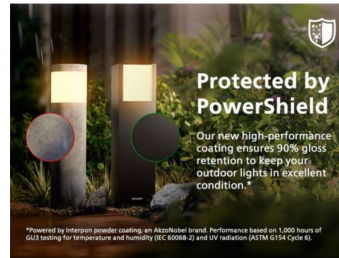

Die Philips Fira LED-Wandleuchte für den Außenbereich in Anthrazitgrau besteht aus langlebigem Aluminiumdruckguss. Das Design bietet eine Lichtverteilung in zwei Richtungen zur Beleuchtung Deiner Wand mit viel diffusem, hellem Licht. Mit ihrer bahnbrechenden neuen Technologie reduzieren diese ultraeffizienten Außenleuchten sowohl CO₂-Emissionen als auch Materialverschwendung und Energieverbrauch.

Ultra Effizient

Diese Lampe verbraucht mindestens 50 % weniger Energie als gleichwertige Standard-LED-Leuchten von Philips.

Robustes Design

Geschützt durch PowerShield Um Deine Außenleuchten in hervorragendem Zustand zu halten, verwenden wir eine Hochleistungs-Pulverbeschichtung von Interpon, einer Marke von AkzoNobel. Sie ist widerstandsfähiger als herkömmliche Lacke und schützt vor Ausbleichen, Kratzern, Dellen und Rost für lang anhaltende Schönheit und Leistung.