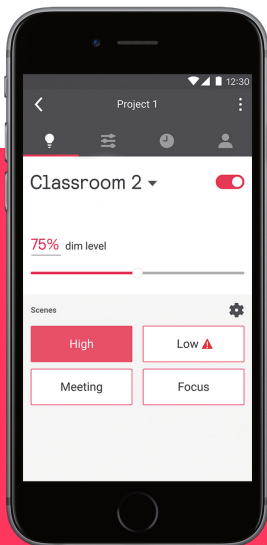

Älykästä valaistusta huippuoppilaitoksille

Muuta oppilaitoksesi moderniksi ja inspiroivaksi oppimisympäristöksi Interact Pron avulla

Älyvalaistuksella voidaan luoda älykkäämpiä oppimisympäristöjä. Interact Pro -valaistusjärjestelmän intuitiivinen sovellus ja ohjauspaneeli toimivat Philips Interact Ready -valaistuksen kanssa, joiden avulla opettajat voivat säätää valaistusta luodaakseen juuri oikean ilmapiirin. Se on älykäs, joustava ja energiatietoinen valinta kaikille oppilaitoksille, jotka haluavat tarjota opiskelijoilleen parhaan mahdollisen koulutuksen. Valo parantaa oppimista ja tuo esiin sekä oppilaiden että opettajien parhaat puolet.

Määritä valaistusasetuksesi Interact Pro -sovelluksella

Loistava oppimisympäristö

- Valaistus voidaan räätälöidä koulutehtävän tai vuorokaudenajan mukaan.
- Lisää valon määrää virkistääksesi oppilaita, kun heidän on oltava aktiivisempia mm. aamulla tai iltapäivällä lounastauon jälkeen.
- Luo rentouttava ilmapiiri taukojen tai hiljentymisen ajaksi.