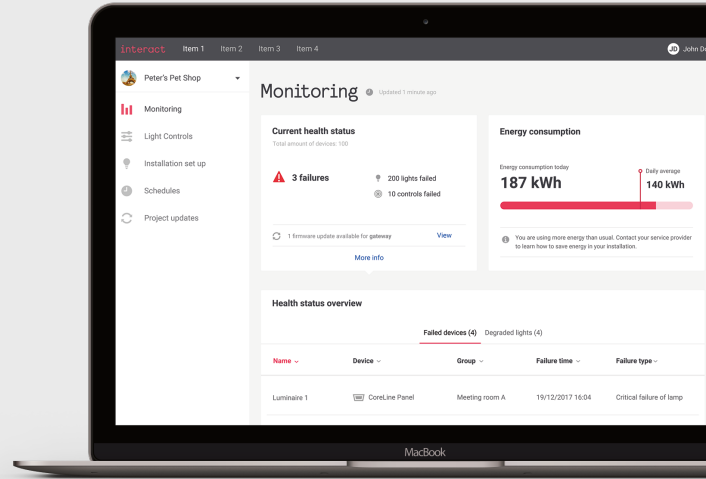

Älykästä valaistusta huippuoppilaitoksille

Muuta oppilaitoksesi moderniksi ja inspiroivaksi oppimisympäristöksi Interact Pron avulla

Älyvalaistuksella voidaan luoda älykkäämpiä oppimisympäristöjä. Interact Pro -valaistusjärjestelmän intuitiivinen sovellus ja ohjauspaneeli toimivat Philips Interact Ready -valaistuksen kanssa, joiden avulla opettajat voivat säätää valaistusta luodaakseen juuri oikean ilmapiirin. Se on älykäs, joustava ja energiatietoinen valinta kaikille oppilaitoksille, jotka haluavat tarjota opiskelijoilleen parhaan mahdollisen koulutuksen. Valo parantaa oppimista ja tuo esiin sekä oppilaiden että opettajien parhaat puolet.

Energiatietoinen

- Räätälöi valaistus oppilaitoksen aikataulujen mukaan automaattisilla valaistusprofiileilla ja himmennysvyöhykkeillä.
- Liiketunnistimet aktivoivat sopivan valon määrän, kun ne havaitsevat liikettä.
- Käytä päivänvalotunnistimia vähentämään valon määrää luonnonvalon ollessa voimakasta.

Tehokas

- Valot himmenevät tai sammuvat automaattisesti tyhjiissä luokahuoneissa, käytävillä ja kerroksissa.
- Aikatauluta valot pysymään päällä oppituntien jälkeen sellaisissa paikoissa, missä oppilaat tai opettajat vielä työskentelevät.
- Valot aktivoituvat heti, kun tunnistimet havaitsevat liikettä.

Kehity jatkuvasti

- Ohjaa valaistustasi paikan päällä tai etänä Interact Pro -ohjauspaneelilla.
- Tunnista alueet, joissa käytetään paljon valoa ja säädä asetuksia energian säästämiseksi.
- Optimoi valaistusaikataulusi, kun valaistus ei vastaa tilankäyttöä.
- Saavuta kestävyys ja energiansäästön tavoitteet.