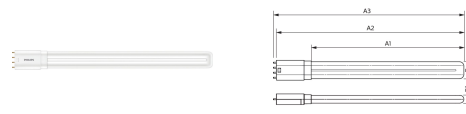

Product	D1	D2	A1	A2	A3
CorePro LED PLL HF 16.5W 830 4P 2G11	43,6	23,4	329,5	405	411,6
CorePro LED PLL HF 16.5W 840 4P 2G11	43,6	23,4	329,5	405	411,6
CorePro LED PLL HF 16.5W 865 4P 2G11	43,6	23,4	329,5	405	411,6

Product	D	D1	A1	A2	A3
CorePro LED PLL HF 24W 830 4P 2G11	37,6	17	453	528,5	535,1
CorePro LED PLL HF 24W 840 4P 2G11	37,6	17	453	528,5	535,1
CorePro LED PLL HF 24W 865 4P 2G11	37,6	17	453	528,5	535,1

Bestelgegevens

EOC	Type aanduiding	MOQ	Richtprijs
73966200	CorePro LED PLL HF 16.5W 830 4P 2G11	10	31,60€
73974700	CorePro LED PLL HF 16.5W 840 4P 2G11	10	31,60€
73976100	CorePro LED PLL HF 16.5W 865 4P 2G11	10	31,60€
82839700	CorePro LED PLL HF 24W 830 4P 2G11	10	35,50€
82841000	CorePro LED PLL HF 24W 840 4P 2G11	10	35,50€
82843400	CorePro LED PLL HF 24W 865 4P 2G11	10	35,50€