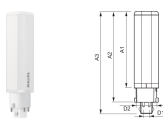

Product	D1	D2	A1	A2	A3
CorePro LED PLC 6.5W 830 4P G24q-2	24,3	28,4	105,8	125	140,6
CorePro LED PLC 6.5W 840 4P G24q-2	24,3	28,4	105,8	125	140,6