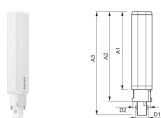

Product	D1	D2	A1	A2	A3
CorePro LED PLC 8.5W 830 2P G24d-3	24,3	28,4	128,8	148	170,6
CorePro LED PLC 8.5W 840 2P G24d-3	24,3	28,4	128,8	148	170,6
CorePro LED PLC 4.5W 840 2P G24d-1	24,3	28,4	95,8	115	137,6