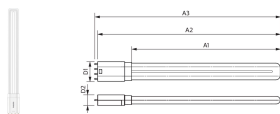

Product	D1	D2	A1	A2	A3
CorePro LED PLL HF 16.5W 830 4P 2G11	43,6	23,4	329,5	405	411,6
CorePro LED PLL HF 16.5W 840 4P 2G11	43,6	23,4	329,5	405	411,6
CorePro LED PLL HF 16.5W 865 4P 2G11	43,6	23,4	329,5	405	411,6

Product	D	D1	A1	A2	A3
CorePro LED PLL HF 24W 830 4P 2G11	37,6	17	453	528,5	535,1
CorePro LED PLL HF 24W 840 4P 2G11	37,6	17	453	528,5	535,1
CorePro LED PLL HF 24W 865 4P 2G11	37,6	17	453	528,5	535,1

Bestelgegevens

EOC	Type aanduiding	MOQ	Richtprijs
73966200	CorePro LED PLL HF 16.5W 830 4P 2G11	10	31,60€
73974700	CorePro LED PLL HF 16.5W 840 4P 2G11	10	31,60€
73976100	CorePro LED PLL HF 16.5W 865 4P 2G11	10	31,60€
82839700	CorePro LED PLL HF 24W 830 4P 2G11	10	35,50€
82841000	CorePro LED PLL HF 24W 840 4P 2G11	10	35,50€
82843400	CorePro LED PLL HF 24W 865 4P 2G11	10	35,50€