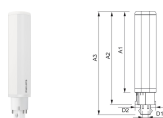

Product	D1	D2	A1	A2	A3
CorePro LED PLC 9W 830 4P G24q-3	24,3	28,4	128,8	148	163,6
CorePro LED PLC 9W 840 4P G24q-3	24,3	28,4	128,8	148	163,6
CorePro LED PLC 4.5W 840 4P G24q-1	24,3	28,4	95,8	115	130,6